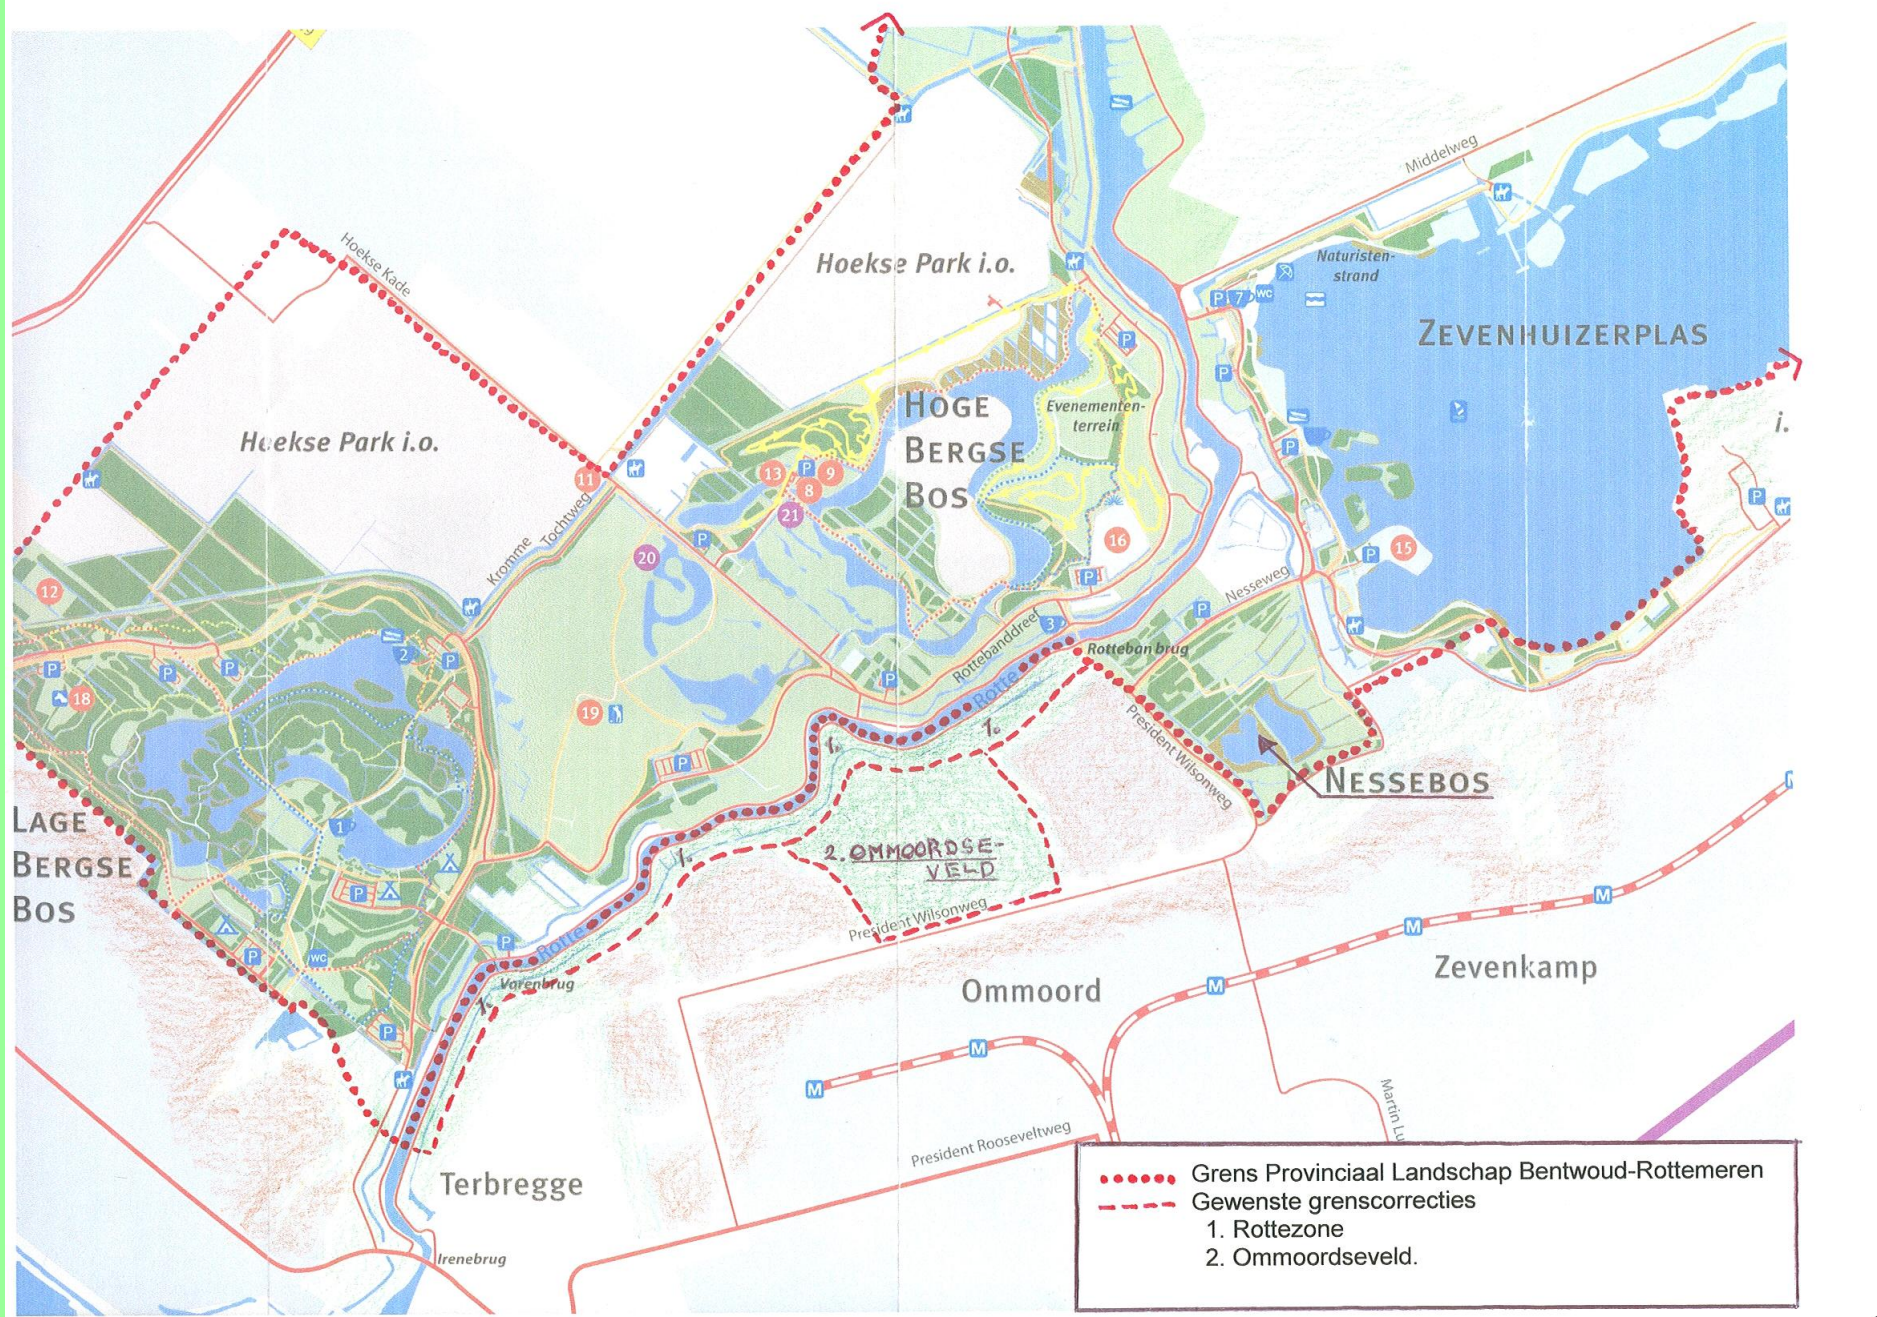

# Provinciaal Landschap Bentwoud - Rottemeren

Rotte route

Voorgestelde gebiedsgrens

Schaal plattegrond 1:33.000

## Grens van het Provinciaal Landschap

“Bentwoud Rottemeren”

zoals oorspronkelijk opgenomen in de ontwerpversie van de Provinciale Structuurvisie

De grens in de Rote langs Ommoord is tevens onderdeel van de “Bebouwingscontour” van Rotterdam, zodat het Ommoordseveld binnen die contour lag

Voorstel voor grensverlegging zoals voorgesteld in de ingediende zienswijze.

De verlegde bebouwingscontour zoals vastgesteld door Provinciale Staten